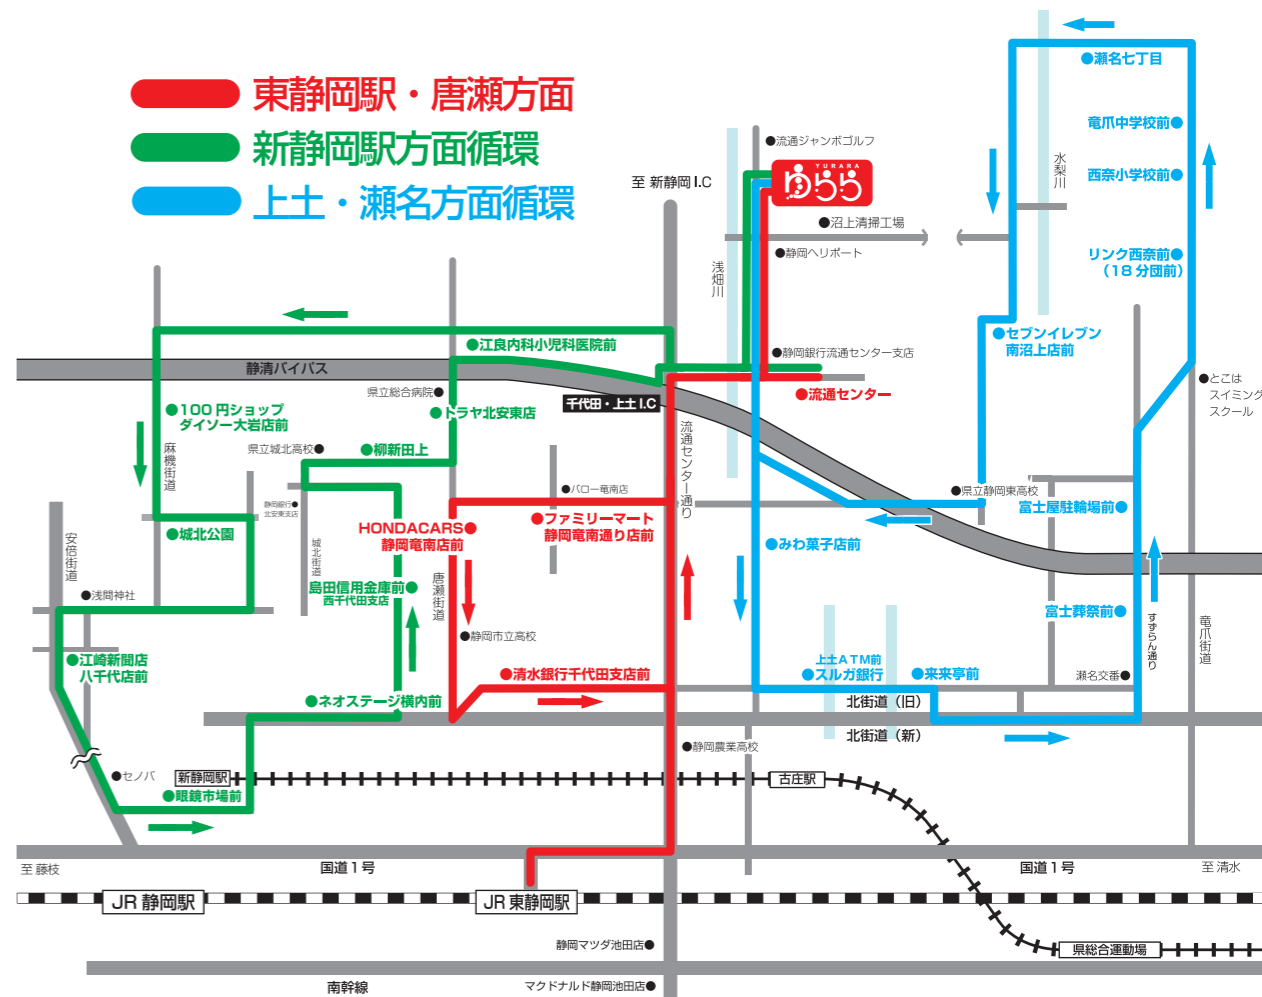

※しずてつジャストラインバスの時刻表改定に伴い、ゆらら15時40分発 流通センター行き (平日) は廃止となります。
※19時00分ゆらら発流通センター行の便は廃止させていただきます。これに伴い、18時00分ゆらら発東静岡駅行きが最終便となり、送りのみの利用となります。
※東静岡駅8時30分発は夏期 (7/20~8/31) 及びイベント開催により9時開館時のみ運行します。

■新静岡駅方面 (循環)

行き先	新静岡循環	新静岡循環	新静岡循環
ふれあい健康増進館ゆらら (発)	10:00	12:55	15:10
江良内科小児科医院前	10:10	13:05	15:20
100円ショップダイソー大岩店前	10:13	13:08	15:23
城北公園 (付属幼稚園前)	10:18	13:13	15:28
江崎新聞店八千代店前	10:25	13:20	15:35
眼鏡市場前 (伝馬町)	10:30	13:25	15:40
ネオステージ横内前	10:35	13:30	15:45
島田信用金庫西千代田支店前	10:40	13:35	15:50
柳新田上 (バス停) 前	10:44	13:39	15:54
元トラヤ北安東店前 (唐瀬街道側)	10:48	13:43	15:58
流通センター入口	レ	13:53	レ
ふれあい健康増進館ゆらら (着)	11:02	13:56	16:10

■上土・瀬名方面 (循環)

行き先	瀬名循環	瀬名循環	瀬名循環	瀬名循環
ふれあい健康増進館ゆらら (発)	9:05	11:10	14:15	16:30
みわ菓子店前	9:15	11:20	14:25	16:40
スルガ銀行 上土 ATM 前	9:17	11:22	14:27	16:42
来来亭南瀬名店前	9:19	11:24	14:29	16:44
富士葬祭前	9:22	11:27	14:32	16:47
スーパー富士屋駐輪場前	9:24	11:29	14:34	16:49
リンク西奈前 (18分団前)	9:26	11:31	14:36	16:51
西奈小学校前	9:27	11:32	14:37	16:52
竜爪中学校前	9:30	11:35	14:40	16:55
瀬名七丁目	9:31	11:36	14:41	16:56
セブンイレブン南沼上店	9:38	11:43	14:48	17:03
ふれあい健康増進館ゆらら (着)	9:50	11:55	15:00	17:15